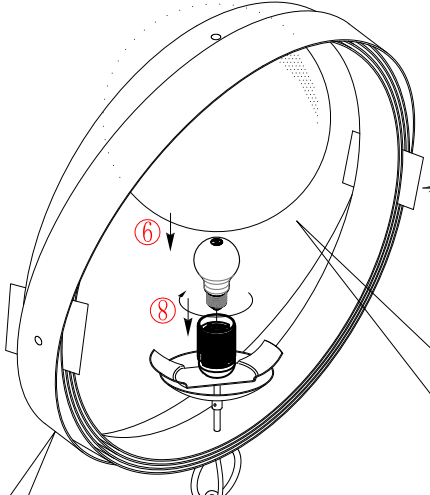

		approved by EGL0	
		批准	日期 2015-10-30
		检查	版次 V:1.0
		校对	
95145/49629		绘图 覃富隆	
2016-052A单头吊灯		名称	东莞东进照明有限公司

A5印制

BLA95145

B

A