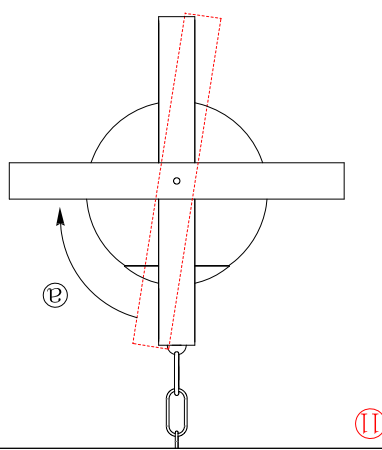

		approved by EGL0	
		批准	日期 2015-10-30
		检查	版次 V:1.0
		校对	
95145/49629		绘图 覃富隆	
2016-052A单头吊灯		名称	东莞东进照明有限公司

A5印制

BLA95145

B

A