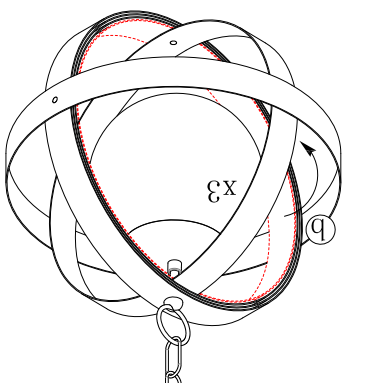

		approved by EGL0	
		批准	日期 2015-10-30
		检查	版次 V:1.0
		校对	
95145/49629		绘图 覃富隆	
2016-052A单头吊灯		名称	东莞东进照明有限公司

A5印制

BLA95145

B

A