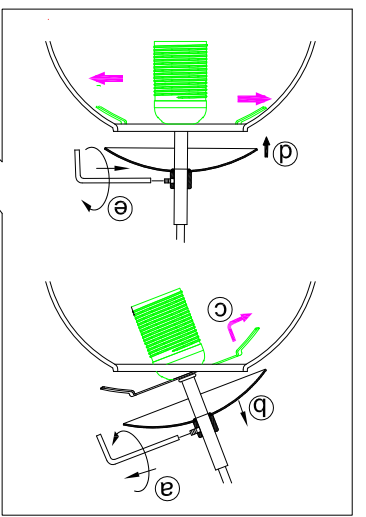

		approved by EGL0	
		批准	日期 2015-10-30
		检查	版次 V:1.0
		校对	
95145/49629		绘图 覃富隆	
2016-052A单头吊灯		名称	东莞东进照明有限公司

A5印制

BLA95145

B

A