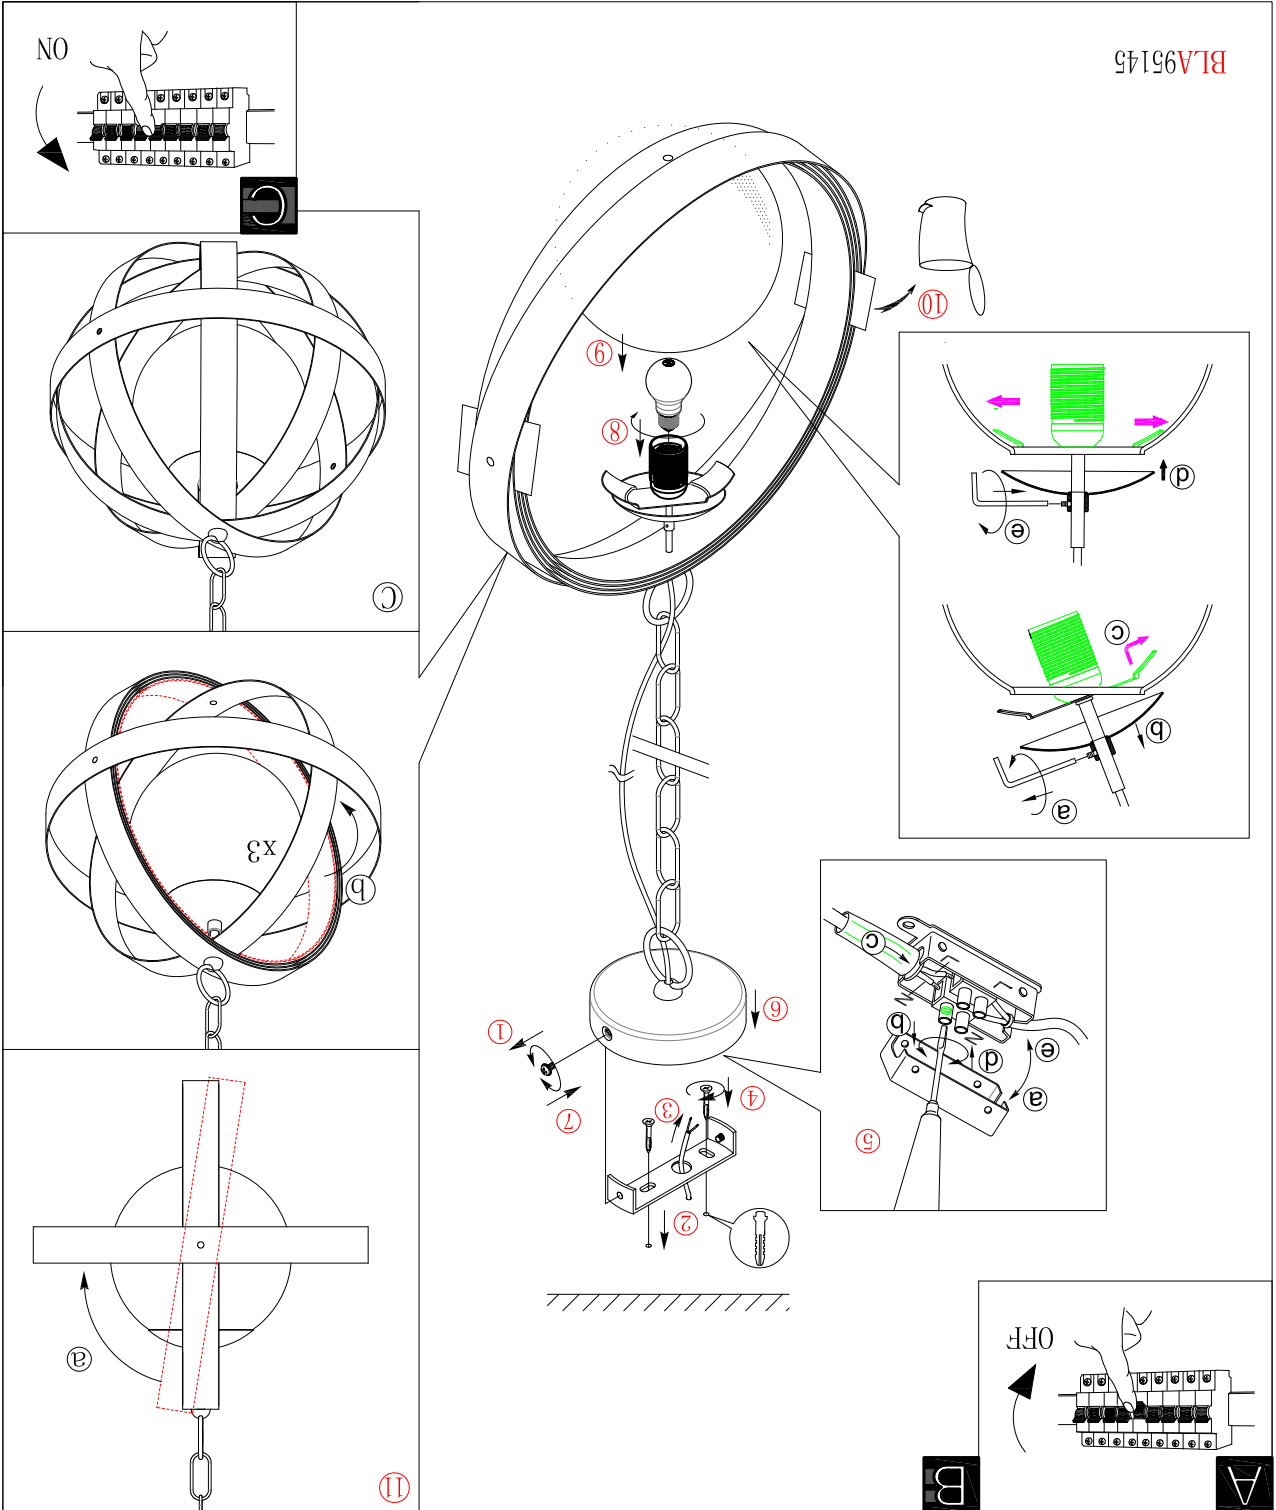

		approved by EGL0	
		批准	日期 2015-10-30
		检查	版次 V:1.0
		校对	
95145/49629		绘图 覃富隆	
2016-052A单头吊灯		名称	东莞东进照明有限公司

A5印制

BLA95145

B

A