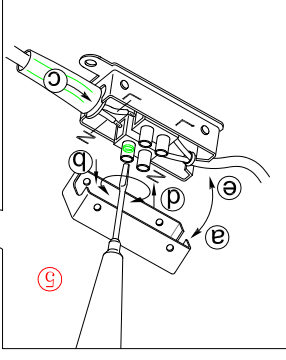

		approved by EGL0	
		批准	日期 2015-10-30
		检查	版次 V:1.0
		校对	
95145/49629		绘图 覃富隆	
2016-052A单头吊灯		名称	东莞东进照明有限公司

A5印制

BLA95145

B

A